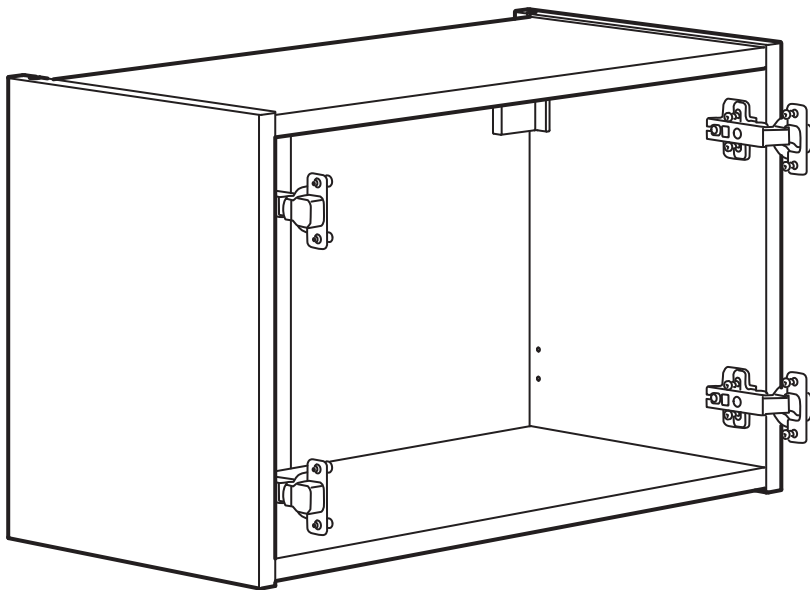

ENHET

Design and Quality
IKEA of Sweden

English

WARNING!

Serious or fatal crushing injuries can occur from furniture falling down. To prevent this furniture from falling down it must be used with the wall attachment device(s) provided.

Français

ATTENTION!

Risque de blessure grave ou mortelle par écrasement en cas de chute du meuble. Pour éviter la chute de ce meuble, il faut le fixer au mur de façon permanente.

Les fixations murales (vis et chevilles) ne sont pas incluses car leur choix dépend du matériau du mur. Vérifiez que votre mur permettra aux fixations de résister au poids du meuble. Adaptez les fixations au matériau de votre mur. En cas de doute, demandez conseil à un vendeur spécialisé. Lire et suivre attentivement toutes les étapes de la notice de montage.