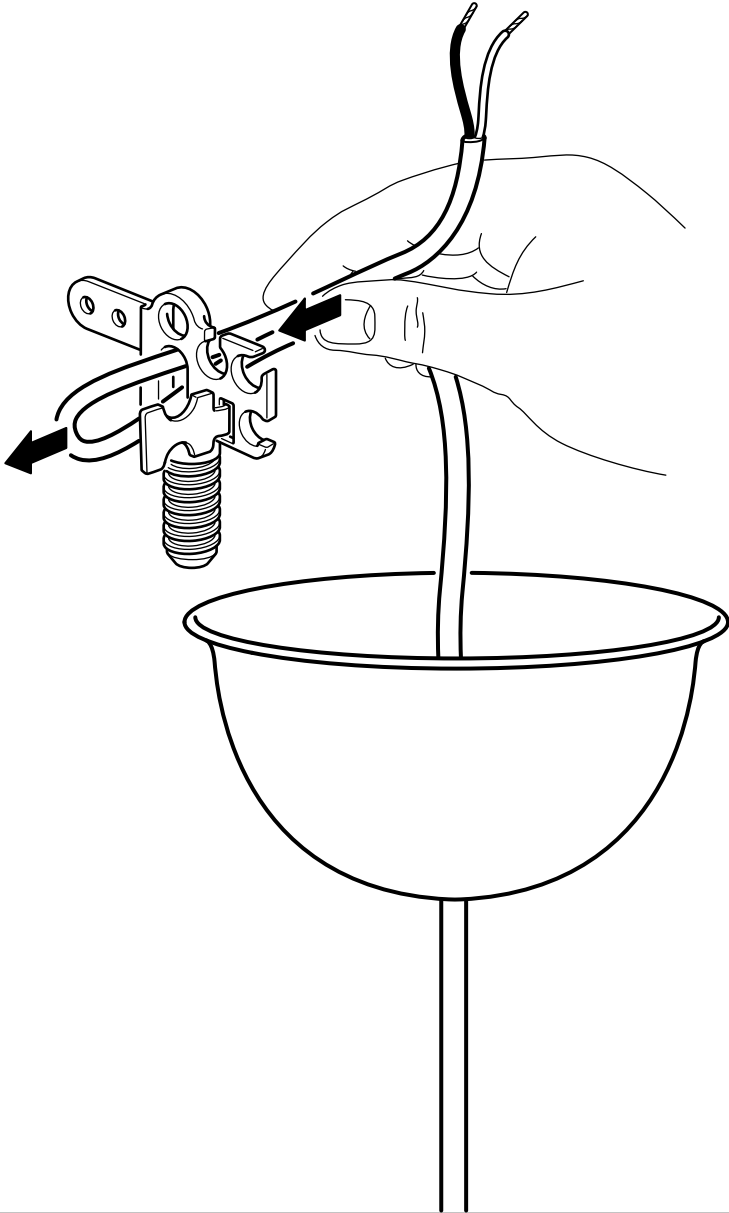

GOTHEM

Design and Quality
IKEA of Sweden

ENGLISH
INSTALLATION INSTRUCTIONS

CAUTION:

Before starting, turn off power at main circuit panel.

FRANÇAIS
INSTRUCTIONS D'INSTALLATION

ATTENTION:

coupez l'alimentation avant de procéder à l'installation.

ESPAÑOL
INSTRUCCIONES DE MONTAJE

ADVERTENCIA:

Antes de comenzar el montaje, cortar la luz en el cuadro general.

1

4

5

ENGLISH

Live