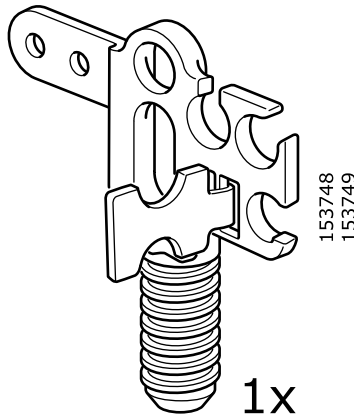

GOTHEM

Design and Quality
IKEA of Sweden

ENGLISH
INSTALLATION INSTRUCTIONS

CAUTION:

Before starting, turn off power at main circuit panel.

FRANÇAIS
INSTRUCTIONS D'INSTALLATION

ATTENTION:

coupez l'alimentation avant de procéder à l'installation.

ESPAÑOL
INSTRUCCIONES DE MONTAJE

ADVERTENCIA:

Antes de comenzar el montaje, cortar la luz en el cuadro general.

1

4

5

ENGLISH

Live