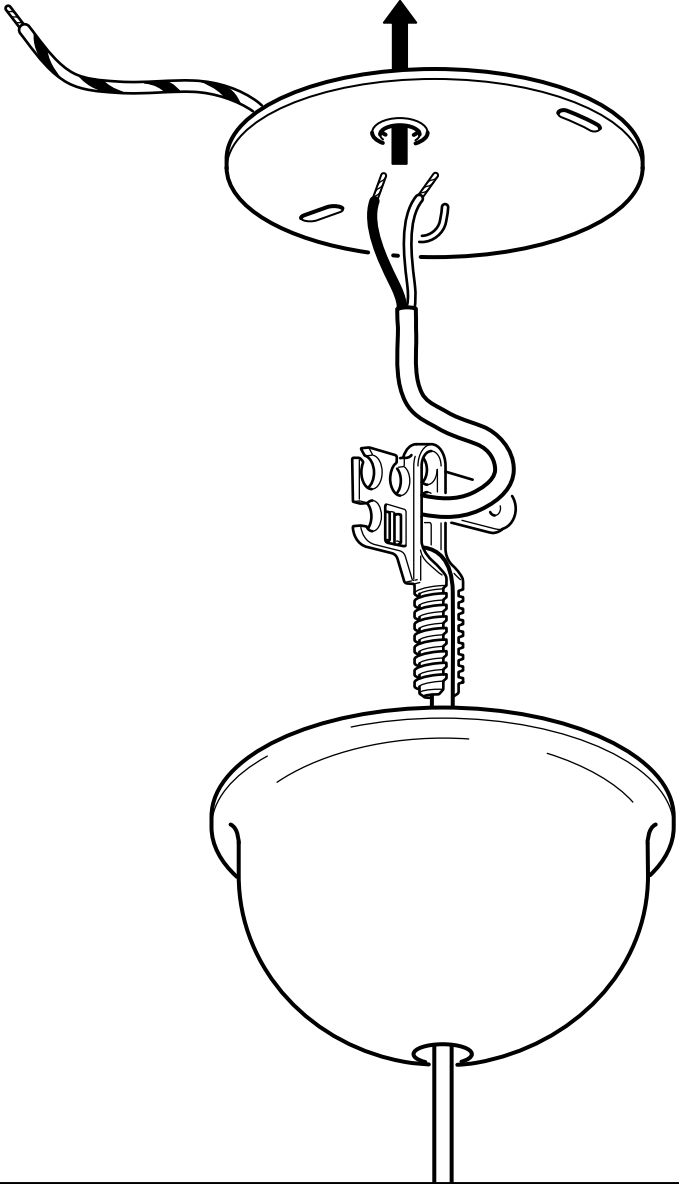

GOTHEM

Design and Quality
IKEA of Sweden

ENGLISH
INSTALLATION INSTRUCTIONS

CAUTION:

Before starting, turn off power at main circuit panel.

FRANÇAIS
INSTRUCTIONS D'INSTALLATION

ATTENTION:

coupez l'alimentation avant de procéder à l'installation.

ESPAÑOL
INSTRUCCIONES DE MONTAJE

ADVERTENCIA:

Antes de comenzar el montaje, cortar la luz en el cuadro general.

1

4

5

ENGLISH

Live