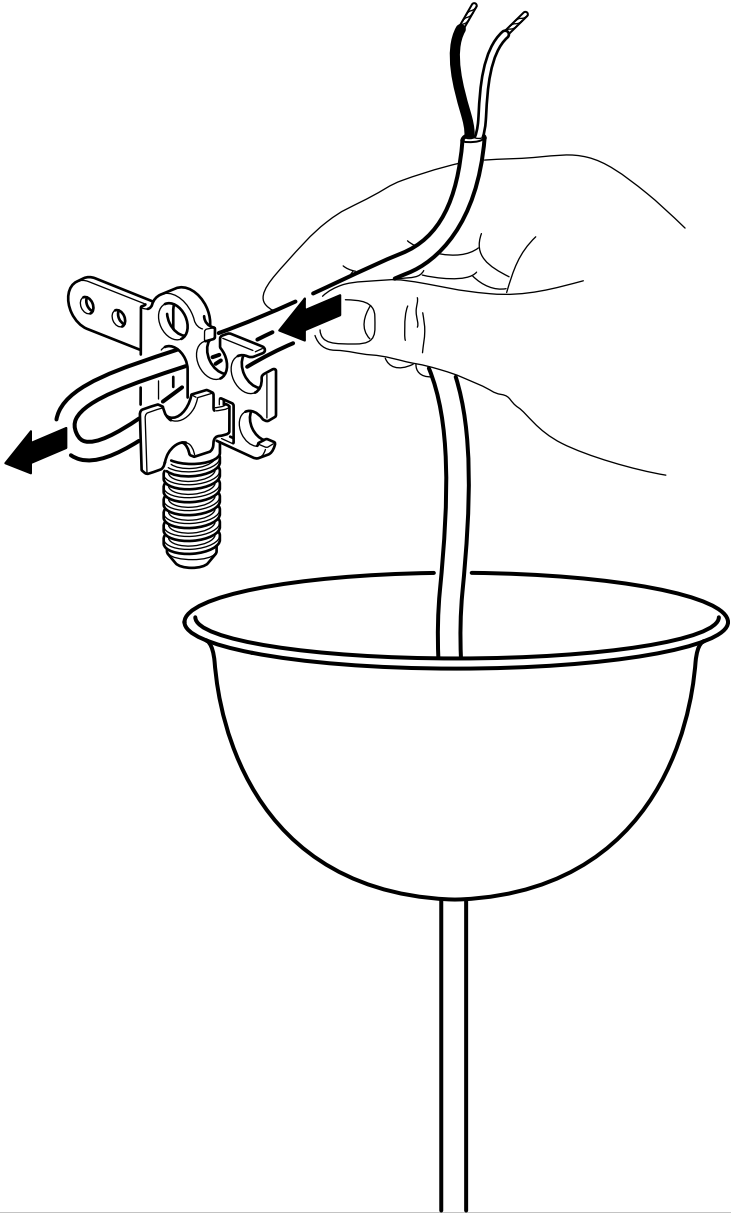

GOTHEM

Design and Quality
IKEA of Sweden

ENGLISH
INSTALLATION INSTRUCTIONS

CAUTION:

Before starting, turn off power at main circuit panel.

FRANÇAIS
INSTRUCTIONS D'INSTALLATION

ATTENTION:

coupez l'alimentation avant de procéder à l'installation.

ESPAÑOL
INSTRUCCIONES DE MONTAJE

ADVERTENCIA:

Antes de comenzar el montaje, cortar la luz en el cuadro general.

1

4

5

ENGLISH

Live