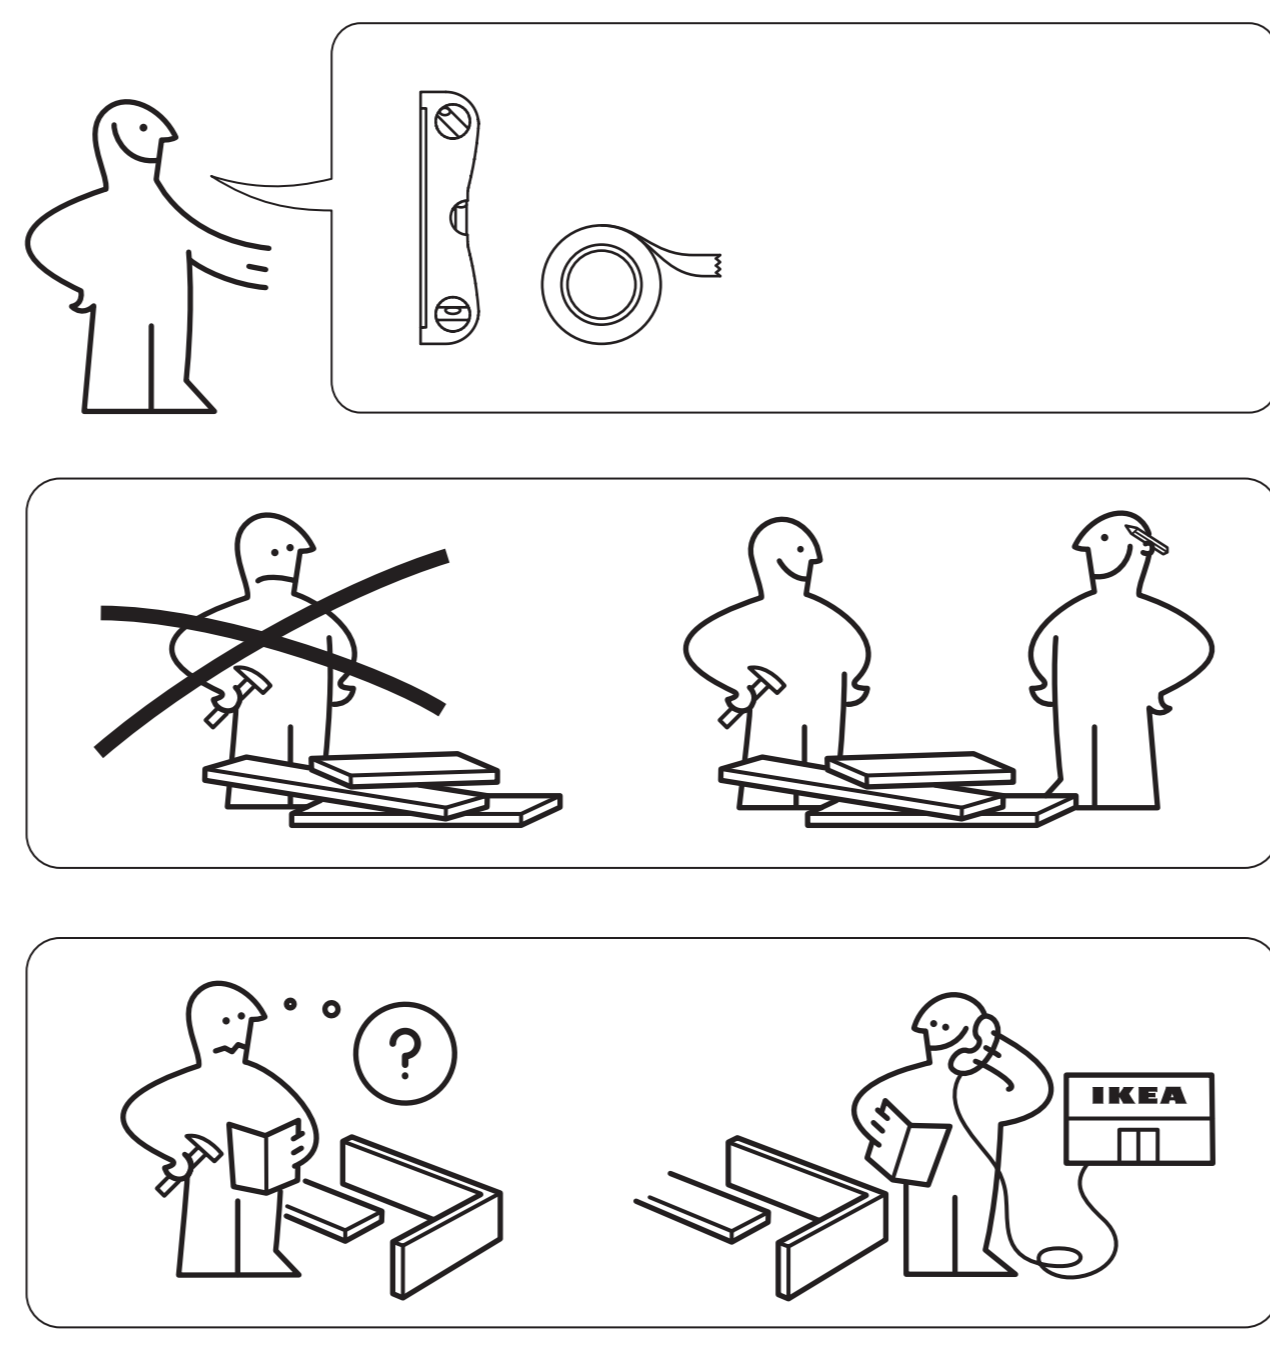

FRANSIS
Cet mobilier est conçu pour être utilisé dans un environnement professionnel. Il est conçu pour être utilisé dans un environnement professionnel. Il est conçu pour être utilisé dans un environnement professionnel.

FRANZÖSISCH
Dieses Möbelstück ist für den Einsatz in einem professionellen Umfeld konzipiert. Es ist für den Einsatz in einem professionellen Umfeld konzipiert. Es ist für den Einsatz in einem professionellen Umfeld konzipiert.

FRANZIS
Este mobiliario está diseñado para ser utilizado en un entorno profesional. Está diseñado para ser utilizado en un entorno profesional. Está diseñado para ser utilizado en un entorno profesional.

FRANZIS
Dit meubel is ontworpen voor gebruik in een professionele omgeving. Het is ontworpen voor gebruik in een professionele omgeving. Het is ontworpen voor gebruik in een professionele omgeving.

FRANZIS
Este mobiliário foi desenvolvido para ser utilizado em um ambiente profissional. Foi desenvolvido para ser utilizado em um ambiente profissional. Foi desenvolvido para ser utilizado em um ambiente profissional.

FRANZIS
Dette møbel er designet til brug i et professionelt miljø. Det er designet til brug i et professionelt miljø. Det er designet til brug i et professionelt miljø.

FRANZIS
Dette møbel er designet til brug i et professionelt miljø. Det er designet til brug i et professionelt miljø. Det er designet til brug i et professionelt miljø.