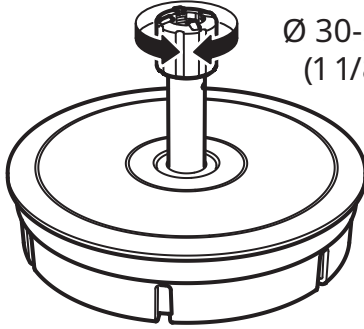

7

i

25 L. = ~ 35 Kg.
(845 fl oz. = ~ 77 lb.)

8

9

$\text{Ø } 30\text{-}50\text{mm}$
(1 1/8-2")