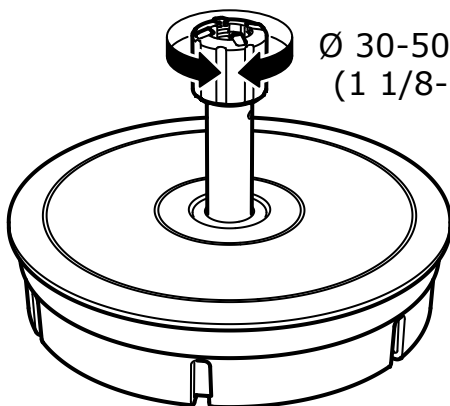

7

i

25 L. = ~ 35 Kg.
(845 fl oz. = ~ 77 lb.)

8

9

Ø 30-50mm
(1 1/8-2")