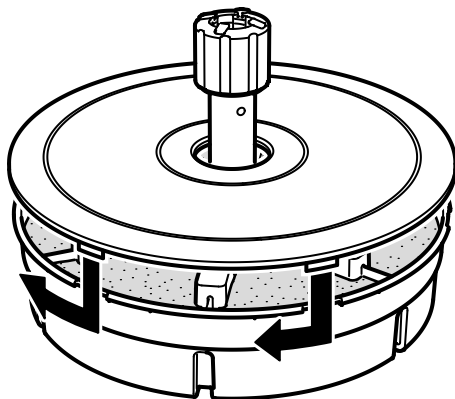

7

i

25 L. = ~ 35 Kg.
(845 fl oz. = ~ 77 lb.)

8

9

Ø 30-50mm
(1 1/8-2")