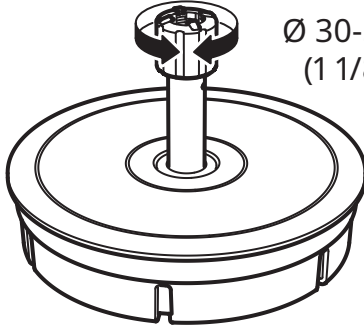

7

25 L. = ~ 35 Kg.
(845 fl oz. = ~ 77 lb.)

8

9

Ø 30-50mm
(1 1/8-2")