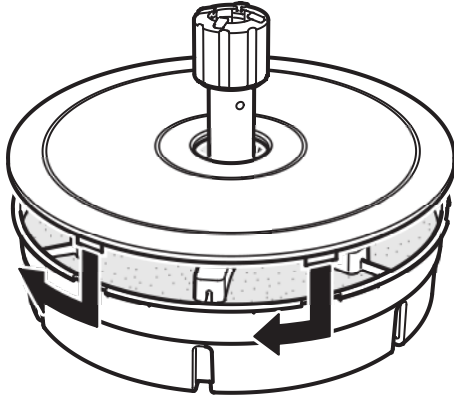

7

25 L. = ~ 35 Kg.
(845 fl oz. = ~ 77 lb.)

8

9

Ø 30-50mm
(1 1/8-2")