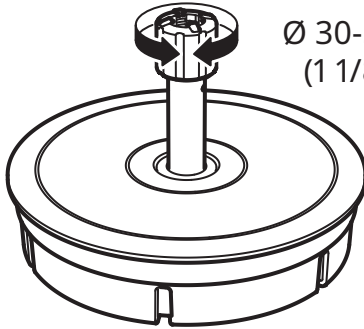

7

i

25 L. = ~ 35 Kg.
(845 fl oz. = ~ 77 lb.)

8

9

\varnothing 30-50mm
(1 1/8-2")