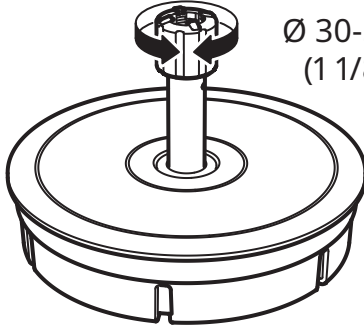

7

i

25 L. = ~ 35 Kg.
(845 fl oz. = ~ 77 lb.)

8

9

Ø 30-50mm
(1 1/8-2")