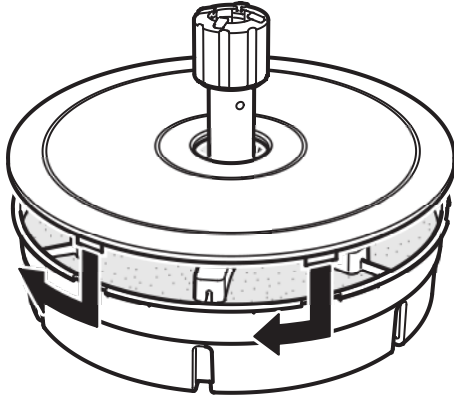

7

i

25 L. = ~ 35 Kg.
(845 fl oz. = ~ 77 lb.)

8

9

Ø 30-50mm
(1 1/8-2")