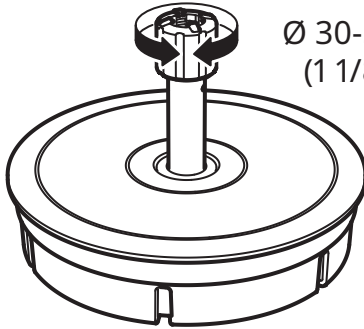

7

i

25 L. = ~ 35 Kg.
(845 fl oz. = ~ 77 lb.)

8

9

Ø 30-50mm
(1 1/8-2")