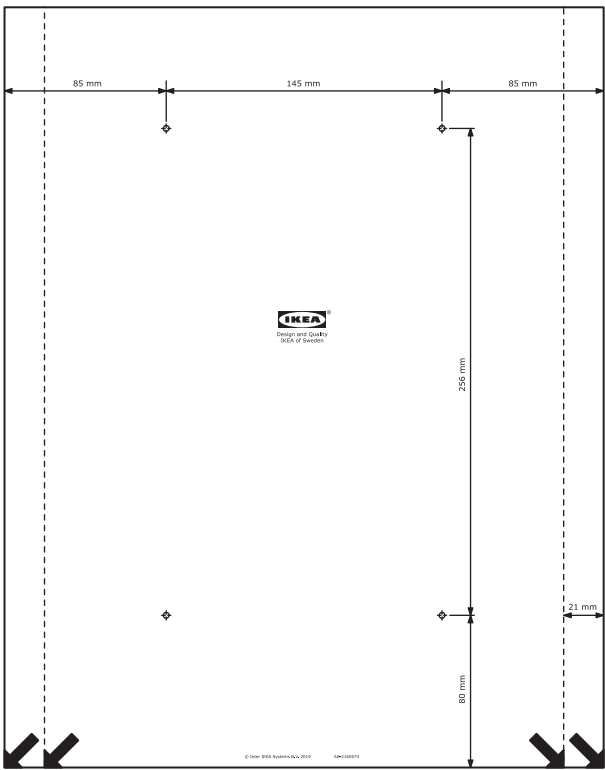

HÅLLBAR

Design and Quality
IKEA of Sweden

AA-2160674

1x

6x

4x

4x

4x

100831

1

2

METOD SEKTION

ENHET

3

4

ENHET

3

4