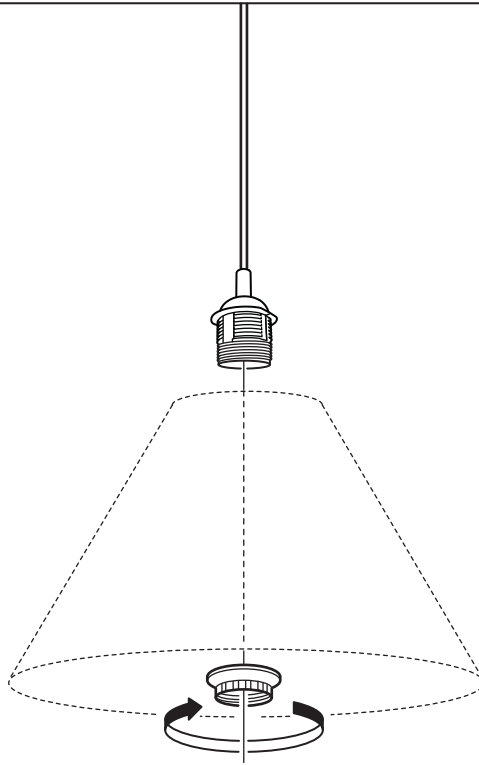

English

Use only an open top open bottom lamp shade. For your safety, the dimensions of the shade must be in accordance with the minimum dimensions listed below. Use maximum 22 watt bulb.

English

USE SHADES ONLY IN THE VERTICAL POSITION. ANY DEVIATION FROM THESE INSTRUCTIONS MAY CONSTITUTE A FIRE HAZARD.

Français

Utiliser uniquement un abat-jour ouvert sur le dessus et sur le dessous. Pour votre sécurité, les dimensions de l'abat-jour doivent correspondre aux dimensions minimums indiquées ci-dessous. Utiliser une ampoule de 22 W maximum.