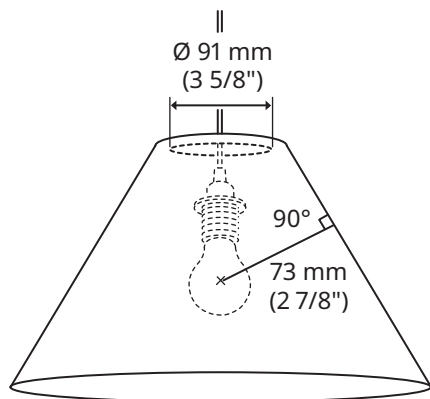

English

Use only an open top open bottom lamp shade. For your safety, the dimensions of the shade must be in accordance with the minimum dimensions listed below. Use maximum 22 watt bulb.

English

USE SHADES ONLY IN THE VERTICAL POSITION. ANY DEVIATION FROM THESE INSTRUCTIONS MAY CONSTITUTE A FIRE HAZARD.

Français

Utiliser uniquement un abat-jour ouvert sur le dessus et sur le dessous. Pour votre sécurité, les dimensions de l'abat-jour doivent correspondre aux dimensions minimums indiquées ci-dessous. Utiliser une ampoule de 22 W maximum.

Français

LES ABAT-JOUR DOIVENT ETRE UTILISES EN POSITION VERTICALE. TOUT AUTRE UTILISATION PEUT ENTRAÎNER UN RISQUE D'INCENDIE.