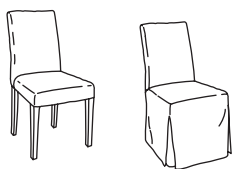

TOUS LES ÉLÉMENTS ET PRIX

Larg. x prof. x haut. en cm Hauteur d'assise en cm	51x58x97 47	51x58x97 47	Housse supplémentaire Prix des housses achetées seules
Chaises avec pieds en brun noir, brun, blanc, chêne massif ou bouleau massif.			
Complet avec revêtement textile			
GOBO blanc			
Prix :	45€*	—	5€
Dont éco-participation :	0,25€	—	0,05€
Prix hors éco-participation :	44,75€	—	4,95€
LINNERYD écru		—	
DANSBO mauve		—	
DANSBO brun		—	
DANSBO gris		—	
Prix :	59€	—	14€
Dont éco-participation :	0,25€	—	0,05€
Prix hors éco-participation :	58,75€	—	13,95€
BLEKINGE blanc			
Prix :	—	69€	
Dont éco-participation :	—	0,25€	
Prix hors éco-participation :	—	68,75€	
RUTNA multicolore			
BLOMSTERMALA			
Prix :	69€	—	
Dont éco-participation :	0,25€	—	
Prix hors éco-participation :	68,75€	—	
Structure chaise seule			
Prix :	45€	45€	—
Dont éco-participation :	0,20€	0,20€	—
Prix hors éco-participation :	44,80€	44,80€	—
Complet avec revêtement cuir fixe			
ROBUST noir			
Pieds brun noir uniquement			
FRÄSIG brun foncé			
Pieds en chêne massif uniquement			
Prix :	129€	—	—
Dont éco-participation :	0,20€	—	—

Achat simultané d'une structure de la housse GOBO blanc.