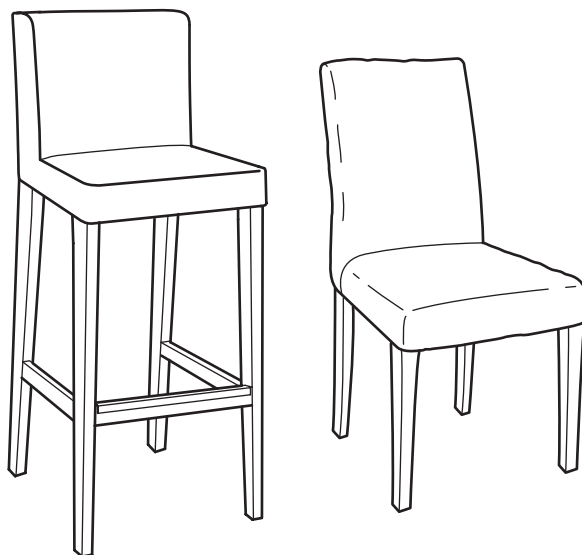

GUIDE D'ACHAT

HENRIKSDAL

Chaises et tabourets

DESIGN

Tabouret de bar:
Karl Malmwall

MODÈLES

Chaise
Chaise avec accoudoirs
Tabourets de bar avec dossier.

Choix de revêtements

Housse lavable en machine
à 40°

Housse lavable en machine
à 60°

Nettoyage à sec

MATÉRIAUX

Pied arrière/pied antérieur:
chêne ou bouleau massif, teinté,
verni acrylique incolore. Repose-
pieds tabouret: acier zingué.
Dossier: carton homogène,
mousse de polyuréthane
23kg/m³. Coque d'assise:
chêne ou bouleau massif. Bande
élastique: 51% polypropylène,
caoutchouc naturel. Assise:
rembourrage polyester, mousse
de polyuréthane 35kg/m³. Toile
blanche/toile de protection:
100% polypropylène ou 100%
coton, revêtement: 100% coton.

Confort durable

Les chaises et tabourets de bar HENRIKSDAL ont une assise garnie de mousse et de polyester et des pieds en chêne ou bouleau massif: parfait pour un dîner ou un apéritif au bar. Les chaises sont dotées d'un dossier haut rembourré et les tabourets, d'un repose-pieds. Choisissez parmi diverses housses faciles à entretenir, disponibles dans différents styles, coloris et textures. Les housses s'achètent séparément. Prenez-en plusieurs pour renouveler vos chaises ou vos tabourets quand cela vous chante.

Les chaises font partie des meubles que l'on utilise le plus dans une maison. C'est pourquoi elles doivent pouvoir résister à tout, aux petits doigts collants comme aux déjeuners express et aux longs dîners. Quoi de plus pratique alors qu'une chaise avec housse amovible et lavable? Cela vous évitera de recouvrir votre chaise ou d'en acheter une nouvelle en cas de pépins. Il vous suffira d'enlever la housse et de la laver pour avoir une chaise comme neuve.

Prix TTC (TVA 20%) et "emporté". Selon la taille des magasins, certains articles peuvent ne pas être proposés pour la vente à emporter. Ils peuvent toutefois être livrés à domicile selon conditions et tarifs IKEA. Le montant de la livraison dépend du lieu de livraison et du montant des achats. Renseignez-vous au préalable en magasin, sur www.IKEA.fr ou au **0891 67 00 37 (0,226€/mn)**. Descriptif des parties apparentes uniquement. Meubles à monter soi-même. Chaque meuble présenté sur www.IKEA.fr dispose de son plan de montage que vous pouvez télécharger et imprimer à volonté.