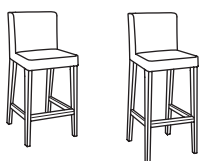

Larg. x prof. x haut. en cm	40x41x91	40x41x102	Housse supplémentaire
Hauteur d'assise en cm	63	74	
	Tabourets avec dossier et pieds en brun noir, brun, chêne massif ou bouleau massif.		
Complet avec revêtement textile			
GOBO blanc			
Prix :	59€	69€	4€
Dont éco-participation :	0,25€	0,25€	0,05€
Prix hors éco-participation :	58,75€	63,75€	3,95€
LINGHEM brun clair			
LINNERYD écru			
Prix :	69€	79€	14€
Dont éco-participation :	0,25€	0,25€	0,05€
Prix hors éco-participation :	68,75€	78,75€	13,95€
Structure chaise seule			
Prix :	55€	65€	—
Dont éco-participation :	0,20€	0,20€	—
Prix hors éco-participation :	54,80€	64,80€	—

Complet avec revêtement cuir fixe

ROBUST noir			
Structure brun noir uniquement			
FRÄSIG brun foncé			
Structure chêne massif uniquement			
Prix :	119€	129€	—
Dont éco-participation :	0,20€	0,20€	—
Prix hors éco-participation :	118,80€	128,80€	—

- BLEKINGE: 100% coton, lavable à 60°C.
- GOBO: 100% coton, motif floral, lavable à 60°C.
- LINNERYD: 50% viscose, 30% lin, 20% polyester, aspect lin, nettoyage à sec.
- ROBUST : Cuir vachette tannage minéral/teint dans la masse, fleur corrigée, grainée façon impression dollar, pigmentée. Nettoyer à l'aide d'un chiffon humide.

- FRÄSIG : revêtement bycast, croûte de cuir vachette pigmentée et grainée, teinte dans la masse, 100% polyuréthane. Nettoyer à l'aide d'un chiffon humide.