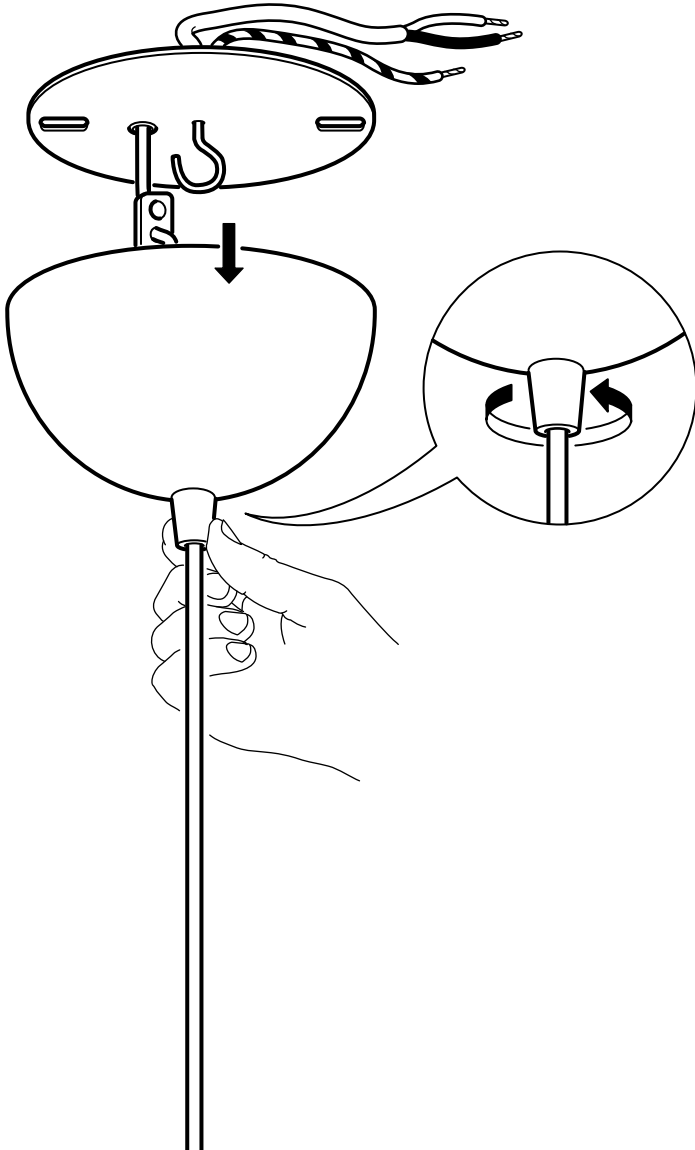

## ADVERTENCIA:

Antes de comenzar el montaje, cortar la luz en el cuadro general.

**ESPAÑOL**

Esta luminaria lleva protección contra el sobrecalentamiento. En caso de utilización de una bombilla de vataje superior al que se especifica para la luminaria, se apagará automáticamente. Para un buen funcionamiento de la luminaria, utiliza una bombilla con un vataje que no sobrepase el vataje máximo especificado para la misma.

20x

20x

10x

1

**2**

**ENGLISH**  
Live

**FRANÇAIS**  
Phase

**ESPAÑOL**  
Con corriente.