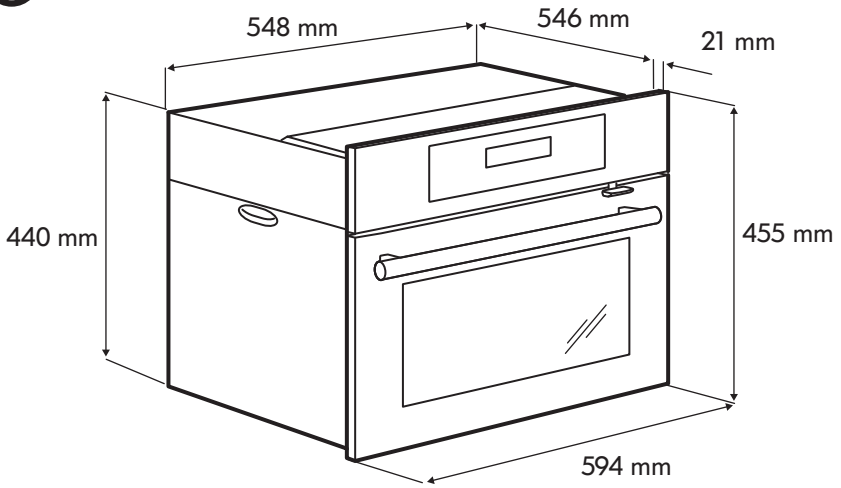

SLOVENŠČINA

Za standardno montažno risbo (montaža kuhinje, ki ni IKEINA) si oglejte zadnjo stran.

2x

1x

Torx
T20

1x

2x

1