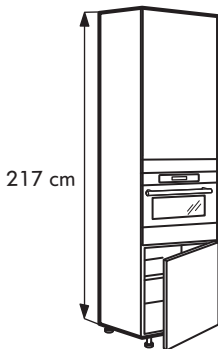

SLOVENŠČINA

Za standardno montažno risbo (montaža kuhinje, ki ni IKEINA) si oglejte zadnjo stran.

2x

1x

Torx
T20

1x

2x

1