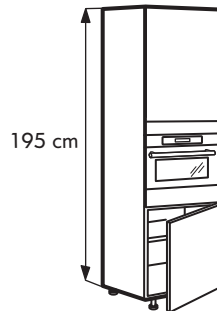

SLOVENŠČINA

Za standardno montažno risbo (montaža kuhinje, ki ni IKEINA) si oglejte zadnjo stran.

2x

1x

Torx
T20

1x

2x

1