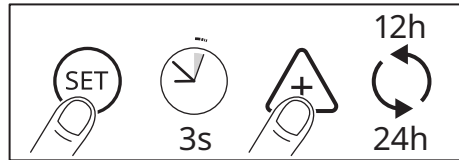

# KUPONG

🕒 12H

🕒 24H

SET

6:00  
AL

SET

3s

6:00