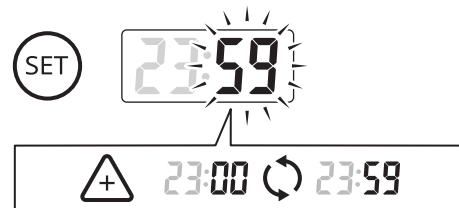

# KUPONG

🕒 12H

🕒 24H

SET

6:00  
AL

SET

3s

6:00

+ 12:00 ↻ 0:00

SET

6:00

SET

+ 12:00 ↻ 6:59

6:00  
AL