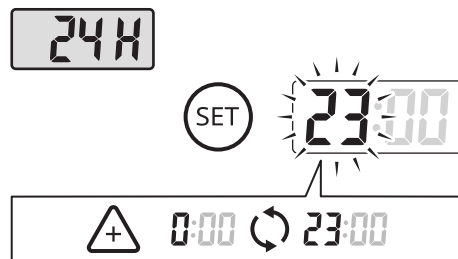

# KUPONG

🕒 12H

🕒 24H

SET

6:00  
AL

SET

3s

6:00

+ 12:00 ↻ 0:00

SET

6:00

SET

+ 12:00 ↻ 6:59

6:00  
AL