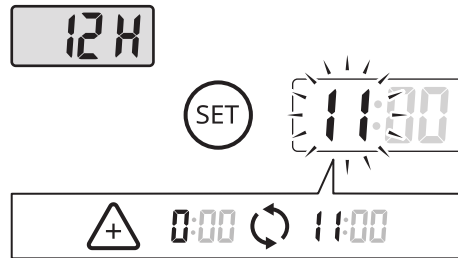

# KUPONG

🕒 12H

🕒 24H

SET

6:00  
AL

SET

3s

6:00

+ 12:00 ↻ 0:00

SET

6:00

SET

+ 12:00 ↻ 6:59

6:00  
AL