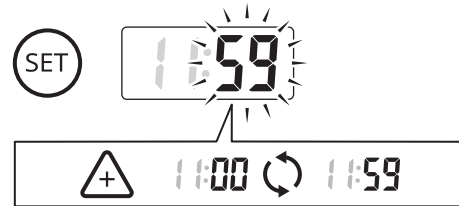

# KUPONG

🕒 12H

🕒 24H

SET

6:00  
AL

SET

3s

6:00

+ 12:00 ↻ 0:00

SET

6:00

SET

+ 12:00 ↻ 6:59

6:00  
AL