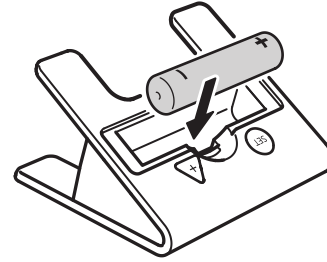

# KUPONG

🕒 12H

🕒 24H

SET

6:00  
AL

SET

3s

6:00