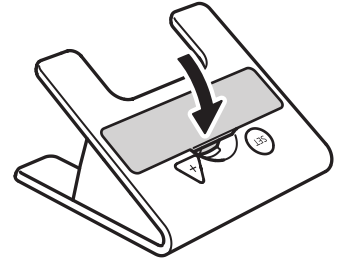

# KUPONG

🕒 12H

🕒 24H

SET

6:00  
AL

SET

3s

6:00