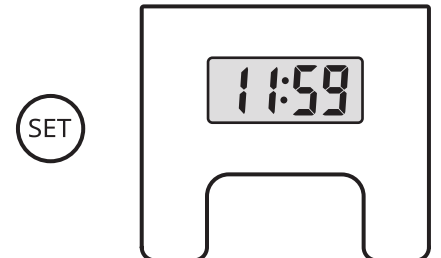

# KUPONG

🕒 12H

🕒 24H

SET

6:00  
AL

SET

3s

6:00

+ 12:00 ↻ 0:00

SET

6:00

SET

+ 12:00 ↻ 6:59

6:00  
AL