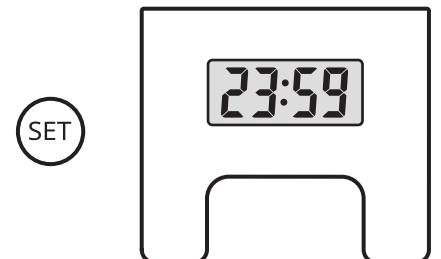

# KUPONG

🕒 12H

🕒 24H

SET

6:00  
AL

SET

3s

6:00

+ 12:00 ↻ 0:00

SET

6:00

SET

+ 12:00 ↻ 6:59

6:00  
AL