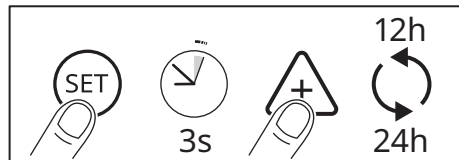

# KUPONG

🕒 12H

🕒 24H

SET

6:00  
AL

SET

3s

6:00