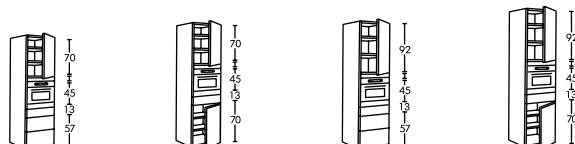

ÉLÉMENTS ARMOIRES POUR FOURS ET FOURS À MICRO-ONDES

Ces éléments comportent des tablettes renforcées pouvant supporter une charge maximum de 70 kg. Les éléments armoires doivent être fixés au mur. La hauteur de l'élément comprend les pieds, hauteur 16 cm. Profondeur 60 cm, porte incluse. Le prix comprend : le caisson en panneau de particules 18 mm, mélaminé blanc, la ou les portes, les charnières 125° et les tablettes selon dessin. Les amortisseurs de tiroirs sont également inclus dans les combinaisons à tiroirs. Les amortisseurs de porte RATIONELL ainsi que les pieds, plinthes, plans de travail, boutons et poignées sont vendus séparément.

A compléter par des plinthes ou des pieds (non compris dans les prix indiqués).

Largeur et hauteur en cm CODE	Pour combiné micro-ondes			
	60x211 FA 739	60x211 FA 747	60x233 FA 740	60x233 FA 748
HÄRLIG blanc				
Prix :	210€	155€	216€	161€
Dont éco-participation :	5,01€	4,02€	5,01€	4,02€
Prix hors éco-participation :	204,99€	150,98€	210,99€	156,98€
APPLÅD blanc				
GNOSJÖ				
ROCKHAMMAR				
Prix :	257€	182€	266€	191€
Dont éco-participation :	5,01€	4,02€	5,01€	4,02€
Prix hors éco-participation :	251,99€	177,98€	293,99€	186,98€
NEXUS bouleau				
STÅT blanc cassé				
Prix :	273€	192€	283€	202€
Dont éco-participation :	5,01€	4,02€	5,01€	4,02€
Prix hors éco-participation :	267,99€	187,98€	277,99€	197,98€
SOFIELUND motif noyer gris clair				
Prix :	272€	192€	282€	202€
Dont éco-participation :	5,01€	4,02€	5,01€	4,02€
Prix hors éco-participation :	266,99€	187,98€	276,99€	197,98€
FAGERLAND teinté à l'ancienne				
ABSTRAKT rouge, blanc, noir, gris, crème				
Prix :	314€	225€	328€	239€
Dont éco-participation :	5,01€	4,02€	5,01€	4,02€
Prix hors éco-participation :	308,99€	220,98€	322,99€	234,98€
ÅDEL blanc cassé				
ÅDEL bouleau				
LIDINGÖ blanc cassé, gris				
RAMSJÖ blanc				
Prix :	342€	248€	364€	270€
Dont éco-participation :	5,01€	4,02€	5,01€	4,02€
Prix hors éco-participation :	336,99€	243,98€	358,99€	265,98€
ÅRSTA blanc/aluminium				
Prix :	341€	247€	363€	269€
Dont éco-participation :	5,01€	4,02€	5,01€	4,02€
Prix hors éco-participation :	335,99€	242,98€	357,99€	264,98€
NORJE				
Prix :	405€	292€	427€	314€
Dont éco-participation :	5,01€	4,02€	5,01€	4,02€
Prix hors éco-participation :	399,99€	287,98€	421,99€	309,98€
RUBRIK acier inox				
Prix :	289€	221€	318€	250€
Dont éco-participation :	5,01€	4,02€	5,01€	4,02€
Prix hors éco-participation :	283,99€	216,98€	312,99€	245,98€
RUBRIK APPLÅD turquoise clair, bleu clair	—	—	—	—
RUBRIK ABSTRAKT vert brillant	—	—	—	—
RUBRIK verre fumé, blanc, verre clair, verre givré	—	—	—	—
CAISSON SEUL				
Prix :	72€	72€	77€	77€
Dont éco-participation :	2,50€	2,50€	2,50€	2,50€
Prix hors éco-participation :	69,50€	69,50€	74,50€	74,50€

QUANTITE/TOTAL

* Complétez par un plan de travail assorti à votre cuisine.

** Le four peut être complété par la machine à espresso intégrée SMAKRIK EM à la place d'un four à micro-ondes.