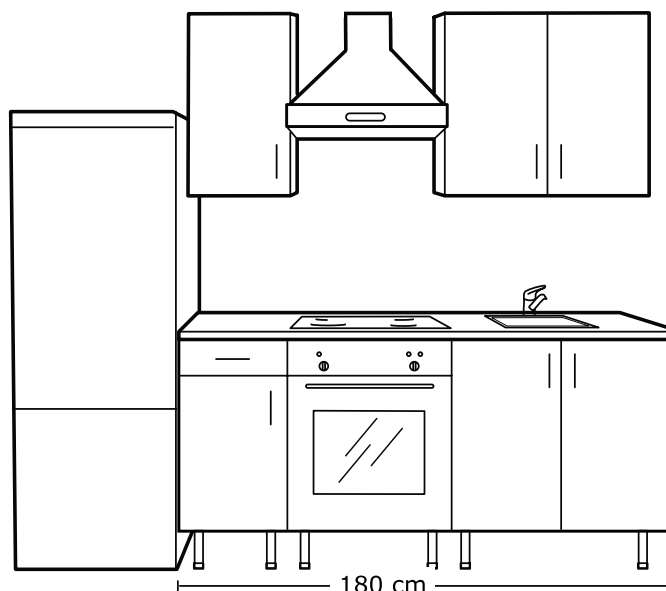

SÉCURITÉ ENFANT

Pensez au bloque tiroir/placard PATRULL pour préserver la sécurité de vos enfants.

BON À SAVOIR

Poids total de certains aménagements intérieurs RATIONELL

larg. 60 cm :

Tiroir à extension totale	25 kg
Tablette en verre	8 kg
Profondeur élément 35 cm	27 kg
Profondeur élément 58 cm	42 kg
Corbeille en fil	10 kg