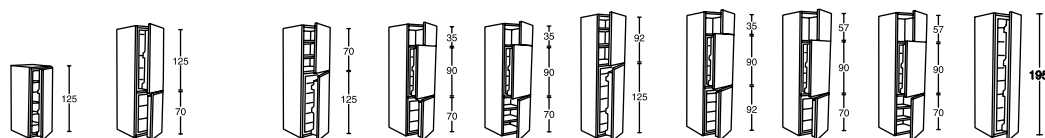

ÉLÉMENTS ARMOIRES POUR RÉFRIGÉRATEURS/CONGÉLATEURS

Ces éléments comportent des tablettes renforcées pouvant supporter une charge maximum de 70 kg. La hauteur de l'élément comprend la plinthe, hauteur 16 cm. Profondeur 60 cm, porte incluse. Le prix comprend : le caisson, la ou les portes, les charnières 125° et les tablettes selon dessin. Les pieds, plinthes, plans de travail, boutons et poignées sont vendus séparément. NB : fixez toutes les armoires au mur.

A compléter par des plinthes ou des pieds (non compris dans les prix indiqués).

	Pour réfrigérateur/congélateur									
Largeur et hauteur en cm, plinthe incl. CODE	60x141* FA 700	60x211 FA 701	60x211 FA 702	60x211 FA 703	60x211 FA 704	60x233 FA 705	60x233 FA 706	60x233 FA 707	60x233 FA 708	60x211 FA 776
Pour FROSTIG réfrigérateur/congélateur :	BC184/18, BC219 et FÖRKYLID 175/18	BCF 201/165, FROSTIG 228/64, BITANDE 210/58 et ISANDE 201/63	BC184/18, BC219 et FÖRKYLID 175/18	BCF1 59/65	BC155/BC91	BC184/18, BC219 et FÖRKYLID 175/18	BC155 et/ou BC91	BCF 159/65	BC155/BC91	FROSTIG 330
HÄRLIG blanc										
Prix :	79€	114€	123€	121€	142€	129€	127€	127€	148€	108€
Dont éco-participation :	2,51€	3,92€	4,07€	3,48€	3,78€	4,05€	3,48€	3,73€	4,03€	3,52€
Prix hors éco-participation :	76,49€	110,08€	118,93€	117,52€	138,22€	124,95€	123,52€	123,27€	143,97€	104,48€
APPLÅD blanc										
GNOSJÖ										
ROCKHAMMAR										
Prix :	100€	146€	155€	155€	176€	164€	164€	163€	184€	139€
Dont éco-participation :	2,51€	3,92€	4,07€	3,48€	3,78€	4,05€	3,48€	3,73€	4,03€	3,52€
Prix hors éco-participation :	97,49€	142,08€	150,93€	151,52€	172,22€	159,95€	160,52€	159,27€	179,97€	135,48€
NEXUS bouleau										
STÅT blanc cassé										
SOFIELUND motif noyer gris clair										
Prix :	106€	156€	165€	169€	190€	175€	179€	177€	198€	144€
Dont éco-participation :	2,51€	3,92€	4,07€	3,48€	3,78€	4,05€	3,48€	3,73€	4,03€	3,52€
Prix hors éco-participation :	103,49€	152,08€	160,93€	165,52€	186,22€	170,95€	175,52€	173,27€	193,97€	140,48€
FAGERLAND teinté à l'ancienne										
ABSTRAKT rouge, blanc, noir, gris, crème										
Prix :	138€	203€	212€	207€	228€	226€	221€	222€	243€	194€
Dont éco-participation :	2,51€	3,92€	4,07€	3,48€	3,78€	4,05€	3,48€	3,73€	4,03€	3,52€
Prix hors éco-participation :	135,49€	199,08€	207,93€	203,52€	224,22€	221,95€	217,52€	218,27€	238,97€	190,48€
ÅDEL blanc cassé										
ÅDEL bouleau										
LIDINGÖ blanc cassé , gris										
RAMSJÖ blanc										
Prix :	168€	242€	251€	238€	259€	273€	260€	253€	274€	216€
Dont éco-participation :	2,51€	3,92€	4,07€	3,48€	3,78€	4,05€	3,48€	3,73€	4,03€	3,52€
Prix hors éco-participation :	165,49€	238,08€	246,93€	234,52€	255,22€	268,95€	256,52€	249,27€	269,97€	212,48€
ÅRSTA blanc/aluminium										
Prix :	168€	242€	251€	238€	259€	273€	260€	253€	274€	—
Dont éco-participation :	2,51€	3,92€	4,07€	3,48€	3,78€	4,05€	3,48€	3,73€	4,03€	—
Prix hors éco-participation :	165,49€	238,08€	246,93€	234,52€	255,22€	268,95€	256,52€	249,27€	269,97€	—
NORJE										
Prix :	187€	280€	289€	295€	316€	311€	317€	310€	331€	245€
Dont éco-participation :	2,51€	3,92€	4,07€	3,48€	3,78€	4,05€	3,48€	3,73€	4,03€	3,52€
Prix hors éco-participation :	184,49€	276,08€	284,93€	291,52€	312,22€	306,95€	313,52€	306,27€	326,97€	241,48€
RUBRIK acier inox										
Prix :	145€	211€	220€	219€	240€	249€	248€	234€	255€	—
Dont éco-participation :	2,51€	3,92€	4,07€	3,48€	3,78€	4,05€	3,48€	3,73€	4,03€	—
Prix hors éco-participation :	142,49€	207,08€	215,93€	215,52€	236,22€	244,95€	244,52€	230,27€	250,97€	—
CAISSON SEUL										
Prix :	56€	72€	72€	72€	72€	77€	77€	77€	77€	72€
Dont éco-participation :	1,50€	2,50€	2,50€	2,50€	2,50€	2,50€	2,50€	2,50€	2,50€	2,50€
Prix hors éco-participation :	54,50€	69,50€	69,50€	69,50€	69,50€	74,50€	74,50€	74,50€	74,50€	69,50€