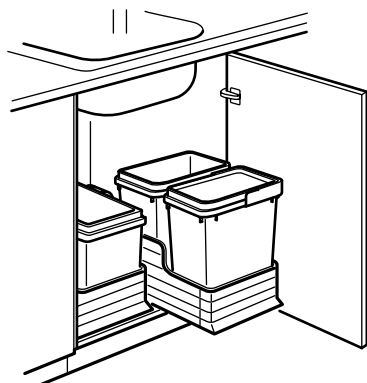

SOLUTIONS POUR LE TRI DES DÉCHETS

Choisissez la combinaison de tri des déchets selon vos besoins. Utilisez les poubelles de différentes dimensions à l'intérieur d'éléments à portes ou dans des tiroirs profonds.

Derrière les portes des éléments. L60 cm.

Cette combinaison 50,46€

Liste d'achat

Poubelle de tri, plastique polypropylène	201.107.43	15,99€/pce	2 pces
Poubelle de tri 32 l, plastique polypropylène	101.548.03	6,99€/pce	1 pce
Poubelle de tri 14 l, plastique polypropylène	901.548.04	5,50€/pce	2 pces
Couvercle, plastique polypropylène	401.548.06	1€/pce	1 pce
Poubelle de tri 3 l, plastique polypropylène	601.548.05	1,99€/pce	2 pces