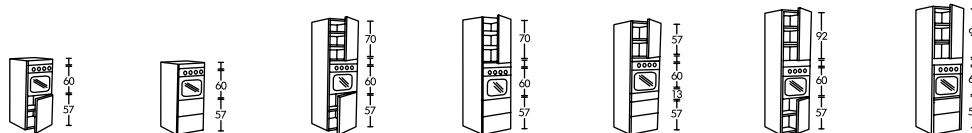

ÉLÉMENTS ARMOIRES POUR FOURS ET FOURS À MICRO-ONDES

Ces éléments comportent des tablettes renforcées pouvant supporter une charge maximum de 70 kg. La hauteur de l'élément comprend la plinthe, hauteur 16 cm. Profondeur 60 cm, porte incluse. Le prix comprend : le caisson, la ou les portes, les charnières 125° et les tablettes selon dessin. Les amortisseurs de tiroirs sont également inclus dans les combinaisons à tiroirs. Les amortisseurs de porte RATIONELL ainsi que les pieds, plinthes, plans de travail, boutons et poignées sont vendus séparément.

A compléter par des plinthes ou des pieds (non compris dans les prix indiqués).

Largeur et hauteur en cm CODE	Pour four						
	60x141* FA 709	60x141* FA 710	60x211 FA 711	60x211 FA 712	60x211 FA 715	60x233 FA 716	60x233 FA 717
HÄRLIG blanc							
Prix :	84€	124€	140€	180€	195€	146€	186€
Dont éco-participation :	2,16€	2,80€	3,87€	4,51€	4,86€	3,87€	4,51€
Prix hors éco-participation :	81,84€	121,20€	136,13€	175,49€	190,14€	142,13€	181,49€
APPLÅD blanc							
GNOSJÖ							
ROCKHAMMAR							
Prix :	100€	152€	167€	219€	242€	176€	228€
Dont éco-participation :	2,16€	2,80€	3,87€	4,51€	4,86€	3,87€	4,51€
Prix hors éco-participation :	97,84€	149,20€	163,13€	214,49€	237,14€	172,13€	223,49€
NEXUS bouleau							
STÅT blanc cassé							
SOFIELUND motif noyer gris clair							
Prix :	107€	159€	178€	230€	258€	188€	240€
Dont éco-participation :	2,16€	2,80€	3,87€	4,51€	4,86€	3,87€	4,51€
Prix hors éco-participation :	104,84€	156,20€	174,13€	225,49€	253,14€	184,13€	235,49€
FAGERLAND teinté à l'ancienne							
ABSTRAKT rouge, blanc, noir, gris, crème							
Prix :	122€	179€	208€	265€	297€	222€	279€
Dont éco-participation :	2,16€	2,80€	3,87€	4,51€	4,86€	3,87€	4,51€
Prix hors éco-participation :	119,84€	176,20€	204,13€	260,49€	292,14€	218,13€	274,49€
ÅDEL blanc cassé							
ÅDEL bouleau							
LIDINGÖ blanc cassé , gris							
RAMSJÖ blanc							
Prix :	135€	191€	230€	286€	324€	252€	308€
Dont éco-participation :	2,16€	2,80€	3,87€	4,51€	4,86€	3,87€	4,51€
Prix hors éco-participation :	132,84€	188,20€	226,13€	281,49€	319,14€	248,13€	303,49€
ÅRSTA blanc/aluminium							
Prix :	134€	190€	229€	285€	329€	251€	307€
Dont éco-participation :	2,16€	2,80€	3,87€	4,51€	4,86€	3,87€	4,51€
Prix hors éco-participation :	131,84€	187,20€	225,13€	280,49€	324,14€	247,13€	302,49€
NORJE							
Prix :	160€	216€	274€	330€	387€	296€	352€
Dont éco-participation :	2,16€	2,80€	3,87€	4,51€	4,86€	3,87€	4,51€
Prix hors éco-participation :	157,84€	213,20€	270,13€	325,49€	382,14€	292,13€	347,49€
RUBRIK acier inox							
Prix :	114€	163€	201€	250€	269€	230€	279€
Dont éco-participation :	2,16€	2,80€	3,87€	4,51€	4,86€	3,87€	4,51€
Prix hors éco-participation :	111,84€	160,20€	197,13€	245,49€	264,14€	226,13€	274,49€
CAISSON SEUL							
Prix :	56€	56€	72€	72€	72€	77€	77€
Dont éco-participation :	1,50€	1,50€	2,50€	2,50€	2,50€	2,50€	2,50€
Prix hors éco-participation :	54,50€	54,50€	69,50€	69,50€	69,50€	74,50€	74,50€

QUANTITE/TOTAL

* Complétez par un plan de travail assorti à votre cuisine.