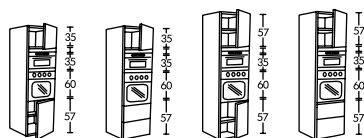

ÉLÉMENTS ARMOIRES POUR FOURS ET FOURS À MICRO-ONDES

Ces éléments comportent des tablettes renforcées pouvant supporter une charge maximum de 70 kg. Les éléments armoires doivent être fixés au mur. La hauteur de l'élément comprend les pieds, hauteur 16 cm. Profondeur 60 cm, porte incluse. Le prix comprend : le caisson en panneau de particules 18 mm, mélaminé blanc, la ou les portes, les charnières 125° et les tablettes selon dessin. Les amortisseurs de tiroirs sont également inclus dans les combinaisons à tiroirs. Les amortisseurs de porte RATIONELL ainsi que les pieds, plinthes, plans de travail, boutons et poignées sont vendus séparément.

A compléter par des plinthes ou des pieds (non compris dans les prix indiqués).

Largeur et hauteur en cm CODE	For FRAMTID MW3 four à micro-ondes et four**				Pour DÁTID MW6, FRAMTID MW6 et NUTID MW6 four à micro-ondes et four			
	60x211 FA 718	60x211 FA 719	60x233 FA 720	60x233 FA 721	60x233 FA 780	60x233 FA 779	60x211 FA 777	60x211 FA 778
HÄRLIG blanc								
Prix :	124€	164€	142€	182€	222€	153€	156€	225€
Dont éco-participation :	3,47€	4,11€	3,87€	4,51€	5,61€	4,72€	4,32€	5,26€
Prix hors éco-participation :	120,53€	159,89€	138,13€	177,49€	216,39€	148,28€	151,68€	219,74€
APPLÅD blanc								
GNOSJÖ								
ROCKHAMMAR								
Prix :	149€	201€	169€	221€	280€	191€	191€	280€
Dont éco-participation :	3,47€	4,11€	3,87€	4,51€	5,61€	4,72€	4,32€	5,26€
Prix hors éco-participation :	145,53€	196,89€	165,13€	216,49€	274,39€	186,28€	186,68€	274,74€
NEXUS bouleau								
STÁT blanc cassé								
SOFIELUND motif noyer gris clair								
Prix :	161€	213€	181€	233€	300€	206€	205€	299€
Dont éco-participation :	3,47€	4,11€	3,87€	4,51€	5,61€	4,72€	4,32€	5,26€
Prix hors éco-participation :	157,53€	208,89€	177,13€	228,49€	294,39€	201,28€	200,68€	293,74€
FAGERLAND teinté à l'ancienne								
ABSTRAKT rouge, blanc, noir, gris, crème								
Prix :	181€	238€	208€	265€	353€	250€	245€	348€
Dont éco-participation :	3,47€	4,11€	3,87€	4,51€	5,61€	4,72€	4,32€	5,26€
Prix hors éco-participation :	177,53€	233,89€	204,13€	260,49€	347,39€	245,28€	240,68€	342,74€
ÅDEL blanc cassé								
ÅDEL bouleau								
LIDINGÖ blanc cassé , gris								
Prix :	202€	258€	229€	285€	396€	288€	275€	383€
Dont éco-participation :	3,47€	4,11€	3,87€	4,51€	5,61€	4,72€	4,32€	5,26€
Prix hors éco-participation :	198,53€	253,89€	225,13€	280,49€	390,39€	283,56€	270,68€	377,74€
RAMSJÖ blanc								
Prix :	181€	238€	208€	265€	353€	250€	245€	348€
Dont éco-participation :	3,47€	4,11€	3,87€	4,51€	5,61€	4,72€	4,32€	5,26€
Prix hors éco-participation :	177,53€	233,89€	204,13€	260,49€	347,39€	245,28€	240,68€	342,74€
ÅRSTA blanc/aluminium								
Prix :	201€	258€	228€	284€	—	—	275€	382€
Dont éco-participation :	3,47€	4,11€	3,87€	4,51€	—	—	4,32€	5,26€
Prix hors éco-participation :	197,53€	253,89€	224,13€	279,49€	—	—	270,68€	376,74€
NORJE								
Prix :	246€	302€	273€	329€	478€	351€	338€	465€
Dont éco-participation :	3,47€	4,11€	3,87€	4,51€	5,61€	4,72€	4,32€	5,26€
Prix hors éco-participation :	242,53€	297,89€	269,13€	324,49€	472,39€	346,28€	333,68€	459,74€
RUBRIK acier inox								
Prix :	171€	220€	198€	247€	—	—	—	—
Dont éco-participation :	3,47€	4,11€	3,87€	4,51€	—	—	—	—
Prix hors éco-participation :	167,53€	215,89€	194,13€	242,49€	—	—	—	—
RUBRIK APPLÅD turquoise clair, bleu clair								
Prix :	—	—	—	—	—	—	—	—
RUBRIK ABSTRAKT vert brillant								
Prix :	—	—	—	—	—	—	—	—
RUBRIK verre fumé, blanc, verre clair, verre givré								
Prix :	—	—	—	—	—	—	—	—
CAISSON SEUL								
Prix :	72€	72€	77€	77€	67€	67€	58€	58€
Dont éco-participation :	2,50€	2,50€	2,50€	2,50€	2,50€	2,50€	2€	2€
Prix hors éco-participation :	69,50€	69,50€	74,50€	74,50€	64,50€	64,50€	56€	56€
QUANTITE/TOTAL								

* Complétez par un plan de travail assorti à votre cuisine.

** Le four peut être complété par la machine à espresso intégrée SMAKRİK EM à la place d'un four à micro-ondes.