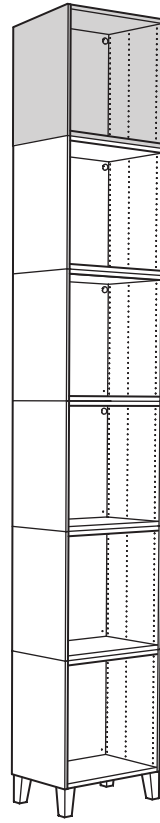

עברית

מידע חשוב

קראו בתשומת לב

שמרו על עלון מידע זה לעיון בעתיד

אזהרה

נפילת הרהיט עלולה לגרום לפגיעה גופנית קשה או קטלנית. על מנת למנוע את נפילת הרהיט, יש לקבע אותו לקיר עם אבזרי הקיבוע המצורפים.

קירות שונים עשויים מחומרים שונים, לכן האריזה אינה כוללת ברגים. יש תמיד לבחור ברגים ואבזרי חיבור המתאימים לחומר ממנו עשויים הקיר/תקרה ובעלי יכולת העמסה מספקת. אם אינכם בטוחים, מומלץ להתייעץ עם איש מקצוע.

108736

4x

152059

4x

151705

8x

151706

8x

151909

1x

1

2

3

4

5

6

⇄
7

8

9

i

10

1x

151909

Max.
300 cm
(118 7/64")