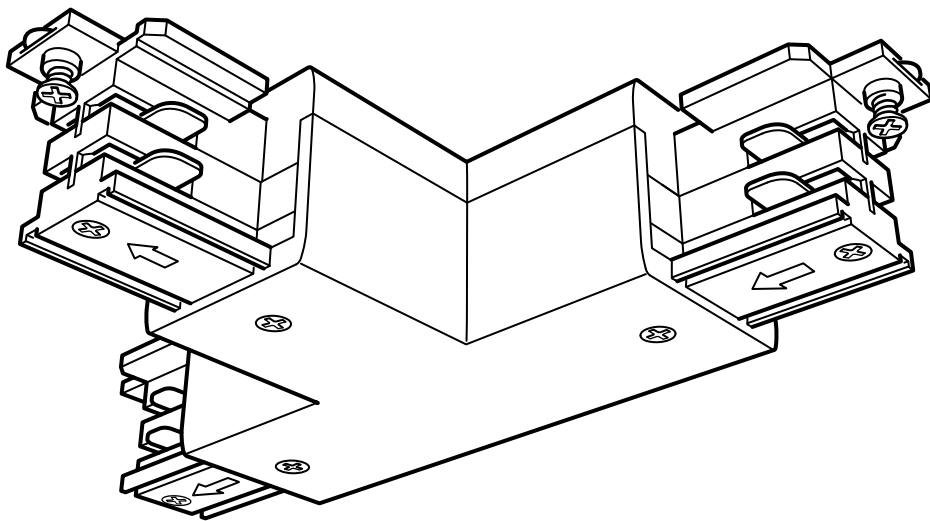

SKENINGE

Design and Quality
IKEA of Sweden