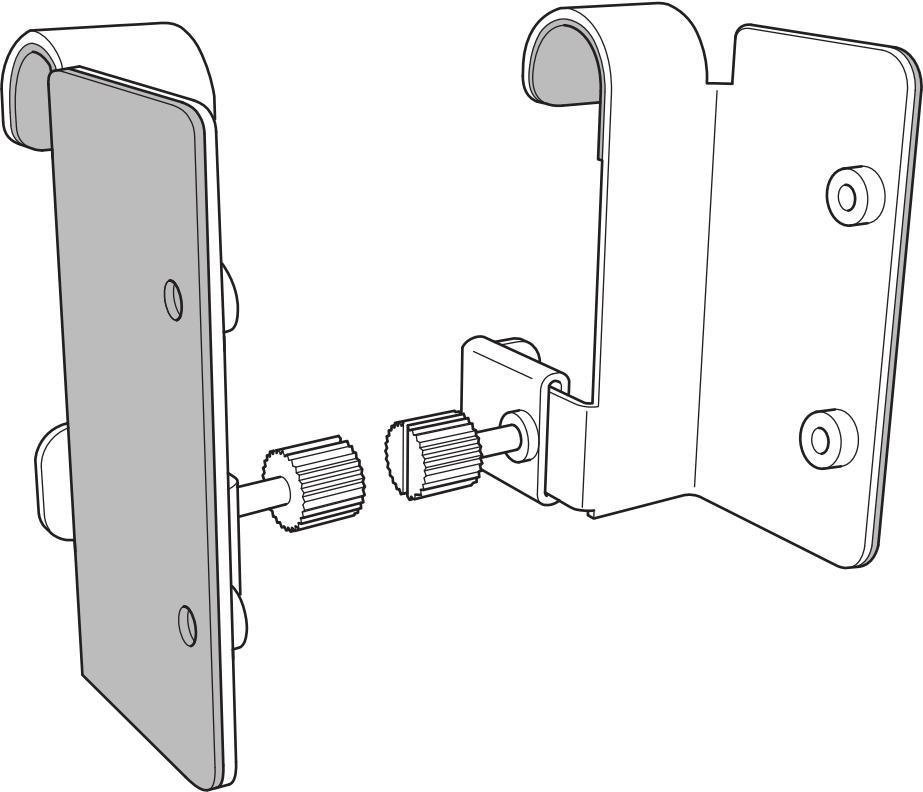

# SYMFONISK

1x

4x

4x

1x

1x

∅ max 19mm  
(∅ max 3/4")

1