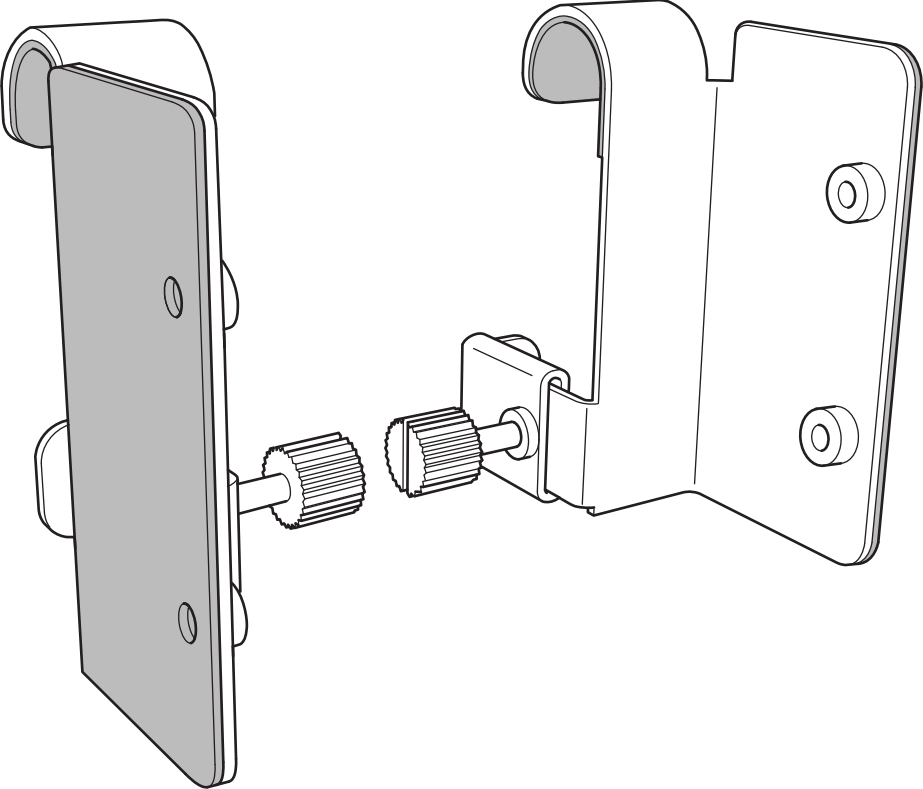

# SYMFONISK

1x

4x

4x

1x

1x

∅ max 19mm  
(∅ max 3/4")

1