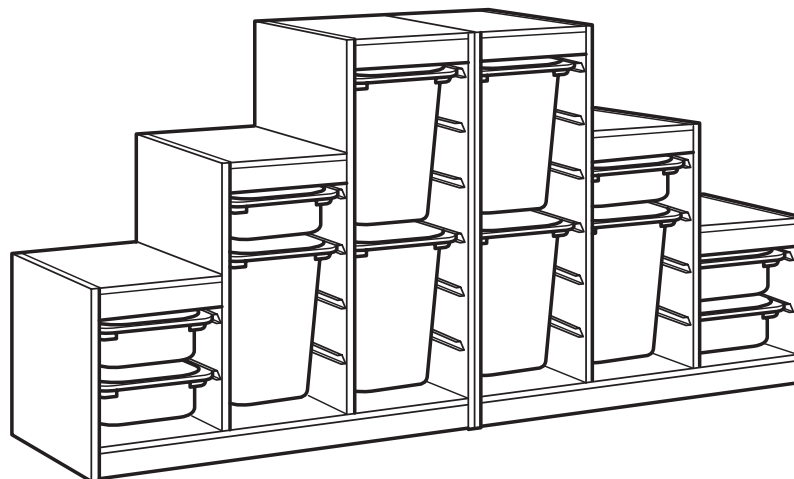

GUIDE D'ACHAT

TROFAST

Rangement

DESIGN

Mia Gammelgaard/
Studio Copenhagen

MATÉRIAUX

Caissons et tablettes TROFAST en pin massif et/ou panneau de particules revêtu feuille décor blanc. Les bacs de rangement, couvercles sont en polypropylène.

ENTRETIEN

Nettoyez la structure avec un chiffon humide et ensuite essuyez avec un chiffon propre et sec. Les boîtes de rangement en plastique s'entretiennent très simplement; il suffit de les rincer à l'eau.

SÉCURITÉ ENFANT

Les enfants jouent avec tout et n'importe où! Et souvent de manière agitée et imprévisible. C'est pourquoi il est important de toujours fixer au mur tous les meubles de plus de 60 cm de haut. Utilisez pour cela les fixations murales incluses dans le paquet. Utilisez toujours des vis/chevilles adaptées à votre mur.

TROFAST est une série de rangement pratique qui offre mille et une possibilités de combinaisons, aussi bien dans la chambre des enfants que dans les espaces difficiles d'accès (sous l'escalier, dans la cuisine ou l'entrée). Les meubles comme les bacs sont solides et faciles à entretenir. Même si vos meubles ont l'habitude d'être malmenés, TROFAST vous garantit une résistance à toute épreuve. Les éléments de la série TROFAST sont modulables et faciles à monter – et à démonter en fonction de vos besoins.