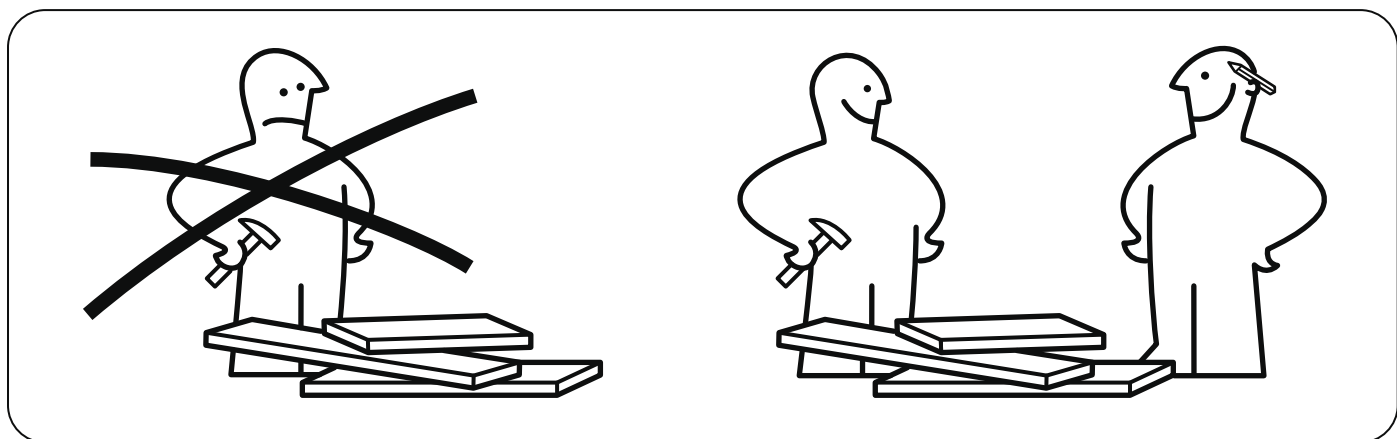

VÄNNÄS

Design and Quality
IKEA of Sweden

WARNING:

Do not allow children to play unsupervised on this electronically operated furniture. Due to the risk of injury, make sure that there is nothing underneath the footrest when it folds down. Always leave the sofa in an upright and closed position. Do not allow children to play on this mechanized furniture or operated the mechanism. Leg rest folds down on closing so that a child could possibly be injured. Always leave in an upright and closed position. Keep hands and feet clear of mechanism. Only the occupant should operate it.

AVERTISSEMENT:

Ne pas laisser les enfants jouer sans surveillance sur ce fauteuil/canape ajustable electroniquement.
Pour éviter toute blessure, assurez-vous qu'il n'y a rien de coincé sous le repose-pieds avant de le replier.
Gardez le fauteuil en position relevée et le repose-pieds plié lorsque non utilisé
Ne pas laisser les enfants jouer avec le mécanisme de ce fauteuil/canape. Risque de blessures lors du repli du repose-pieds.
Gardez le fauteuil en position relevée et le repose-pieds plié lorsque non utilisé.
Gardez les mains et pieds hors du mécanisme qui ne doit être opéré que par son occupant.

ADVERTENCIA:

No dejar jugar los niños sin supervisión con este sofá/sillón ajustable electrónico.
Para evitar cualquier daño asegurar que no queda nada al frente del reposapiés antes de bajalo.
Siempre dejar el sofá/sillón cerrado en posición vertical.
No dejar jugar los niños con el mecanismo de este sofá/sillón. Hay riesgo de hacer daño a un niño al cerrar el reposapiés.
Siempre dejar el sofá/sillón cerrado en posición vertical.
Siempre mantener las manos y los pies fuera del mecanismo. Solamente el usuario debe ponerlo en marcha.